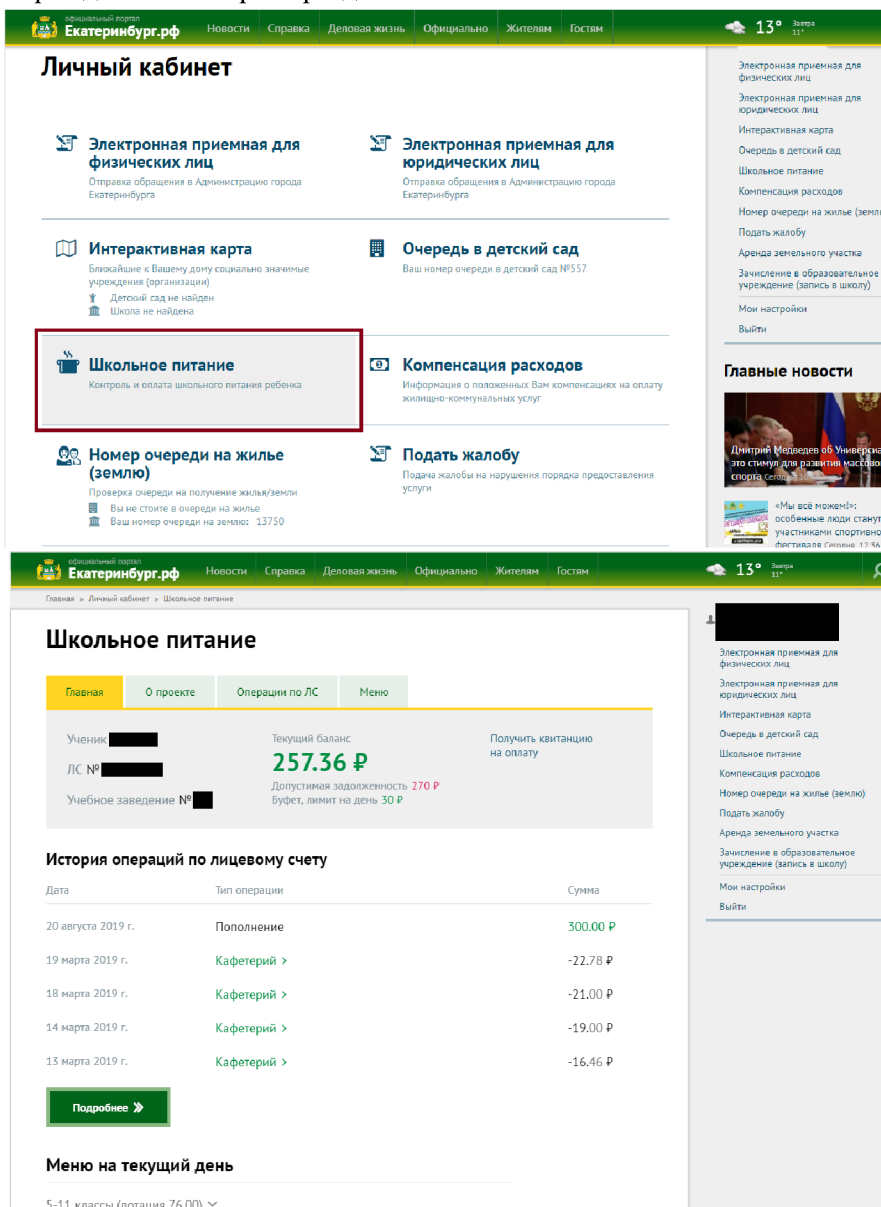

5. В личном кабинете гражданина выберите раздел «Школьное питание».